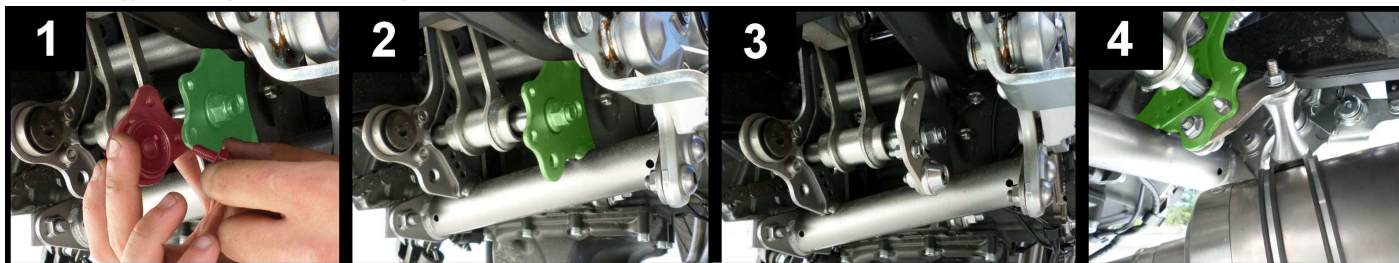

**MODEL** YAMAHA XSR 700

**YEAR** 2016 - 2020

**LINE** FULL SYSTEM

**MUFFLER** OVAL CARBON CAP

**SCHEMATIC**

**ELENCO PARTI / PARTS LIST**

#	QTÀ / QTY	DESCRIZIONE / DESCRIPTION	CODICE / CODE
1	1	DB killer / DB killer	50.DK.092.0
2	1	Tappo in gomma / Rubber stopper	50.73.266.1
3	1	Silenziatore / Muffler	OVAL 360
4	1	Staffa / Bracket	50.SS.030.0
5	1	Protezione per staffa / Bracket protection	50.73.077.1
6	1	Vite M8x100 / Screw M8x100	50.73.173.1
7	1	Rondella in alluminio / Aluminium washer (Ø35mm)	50.73.063.1
8	1	Distanziale in alluminio / Aluminium spacer	50.SS.741.1
9	6	Dado M8 flangiato / Flanged nut M8	50.73.393.1
10	1	Staffa / Bracket	50.SS.844.0
11	1	Vite M6x20 / Screw M6x20	50.73.420.1
12	2	Rondella M6 / Washer M6	50.73.187.1
13	1	Dado M6 autobloccante / M6 locknut	50.73.112.1
14	1	Vite M8x25 / Screw M8x25	50.73.064.1
15	1	Rondella alluminio / Aluminium washer (Ø30mm)	50.73.291.1
16	1	Db Killer forato / Drilled DB killer	50.DK.082.0
17	1	Tubo di raccordo / Link pipe	9773Y044S2
18	1	Tubo di raccordo 2-1 / Link pipe 2-1	9773Y044C1C
19	1	Collettore #2 / Down pipe #2	9773Y044C1B
20	1	Collettore #1 / Down pipe #1	9773Y044C1A
21	4	Molla media / Middle spring	50.73.359.1
22	4	Gommino per molla / Rubber for spring	50.73.210.1
23	1	Tappo per sonda lambda / Stopper for lambda probe	50.73.111.1

- Rimuovere il supporto del terminale originale / Remove the support of the original exhaust
- Parte di telaio su cui fissare la staffetta MIVV / Frame part where MIVV's bracket shall be fixed
- Fissaggio staffetta MIVV / MIVV's bracket fixing
- Fissaggio terminale MIVV / MIVV's exhaust fixing