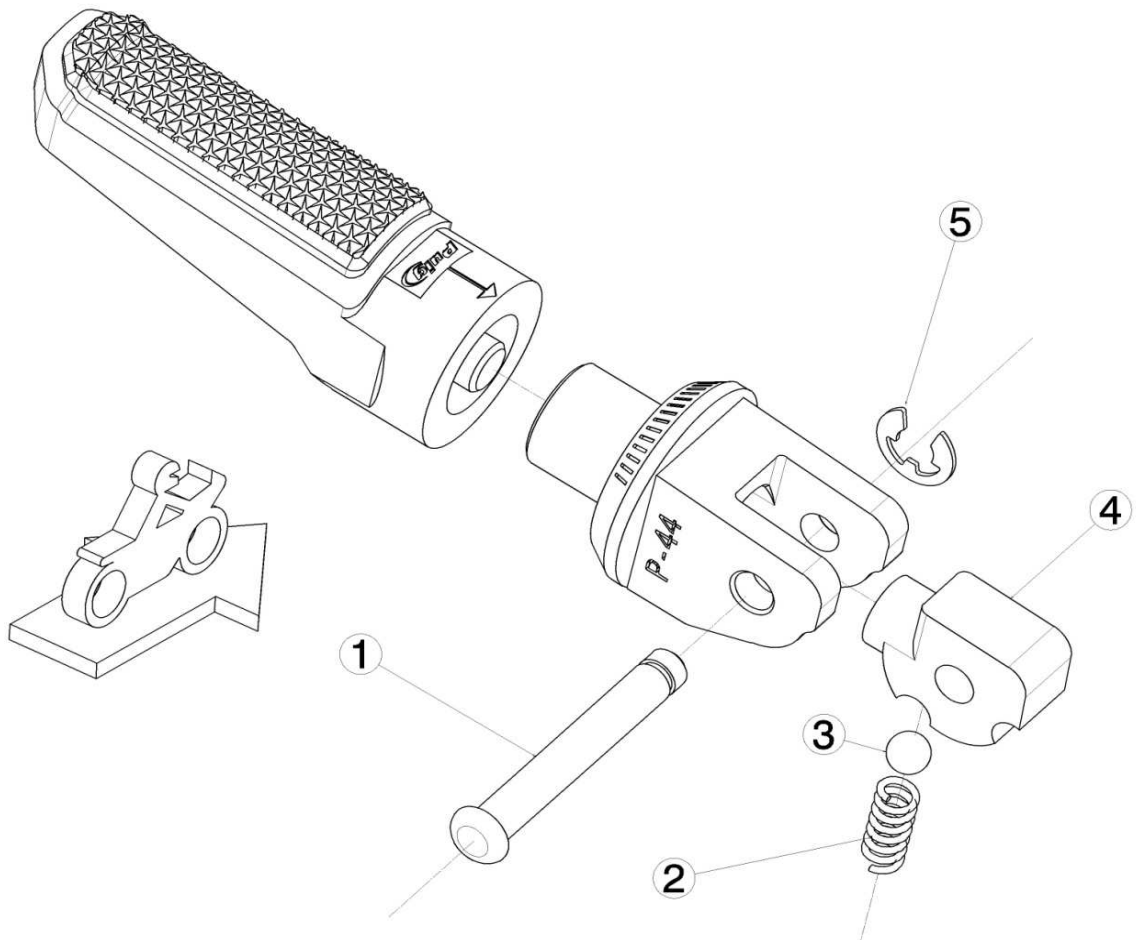

Ref.  
8778N

ESTRIBERA PASAJERO  
PASSENGER FOOTPEG

LADO DERECHO  
RIGHT SIDE  
RECHTS SEITE  
LADO IZQUIERDO  
LEFT SIDE  
LINKS SEITE

1,2,3,4,5 Piezas originales / Original parts